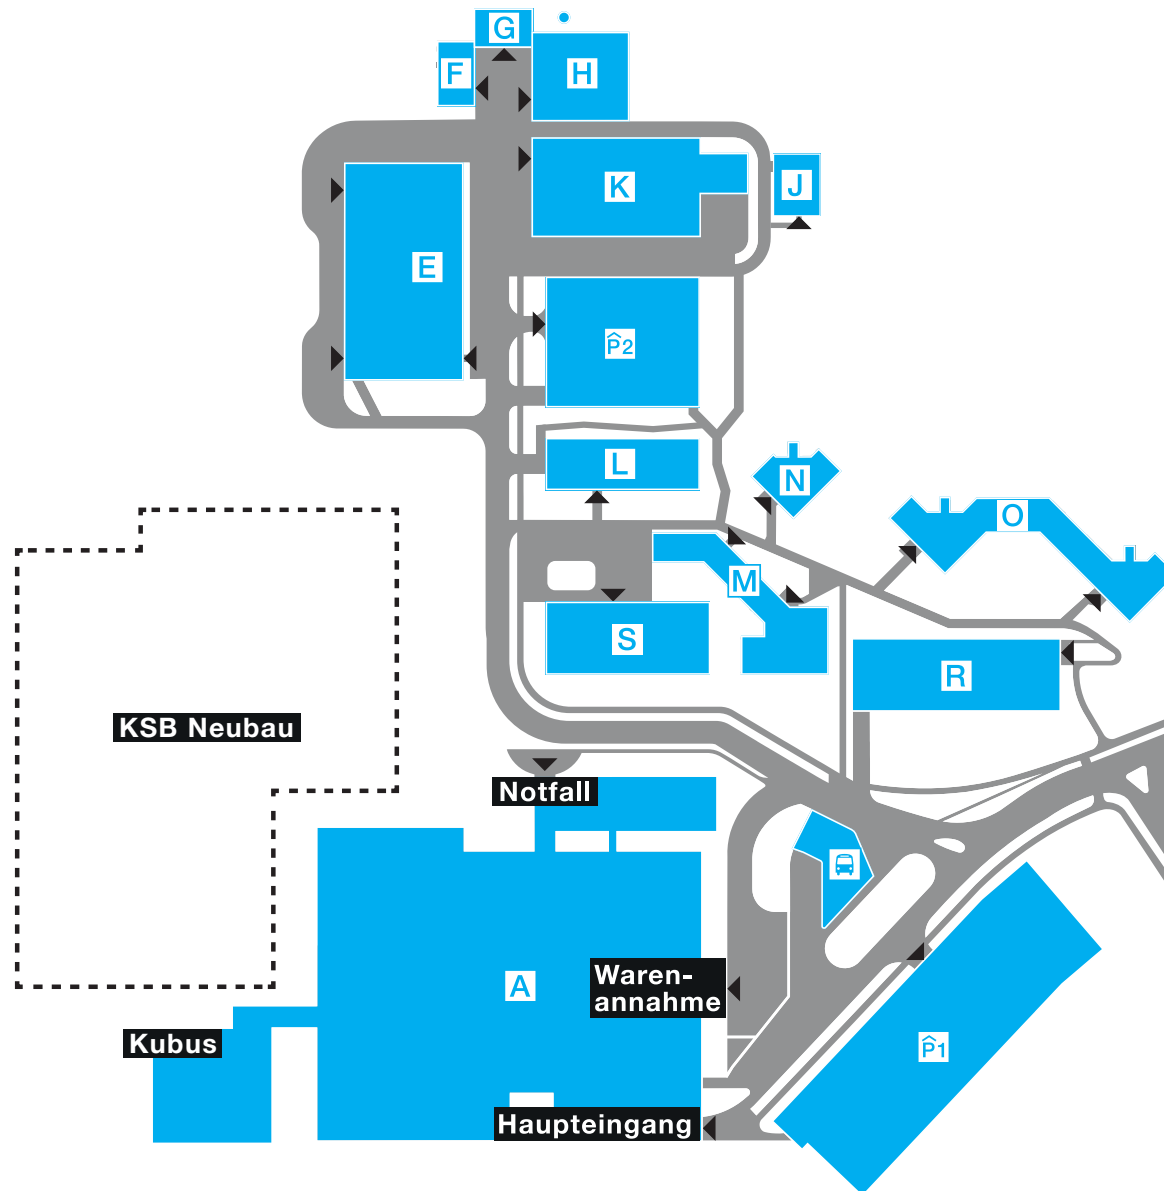

Lageplan Kantonsspital Baden

Legende

- A** Spital / Kubus
- E** Wäscherei
- F** Tanklager
- G** Netzersatzanlage
- H** Heizwerk
- J** Pavillon
- K** Technischer Dienst
- L** Partnerhaus 1
- M** Verwaltung Haus 7
- N** Verwaltung Haus 9
- O** Personalhaus 10
- R** Personalhaus 8 / Kita
- S** Partnerhaus 2
- Ŝ1** Parkhaus
- Ŝ2** Parkhaus
- Bus** Bushaltestelle

Kantonsspital Baden